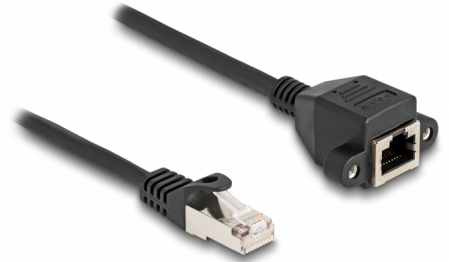

# Delock RJ50 produžni kabel muški na ženski S/FTP 3 m crni

## Opis

Ovaj kabel tvrtke Delock može se koristiti za proširenje i povezivanje različitih kontrolu i mjernih uređaja. Navojni RJ50 ženski može se spojiti, npr. na žlijebni nosač ili kućište bez prikladnog izreza.

## Tehnički podaci

- Priključak:
  - 1 x RJ50 muški
  - 1 x RJ50 ženski s maticama
- Oklopljen (S/FTP)
- Duljina vijka: oko 27,8 mm
- Presjek kabela: 26 AWG
- Duljina zajedno s priključkom: oko 3 m
- Boja: crno
- Materijal: PVC

## Physical characteristics

Conductor gauge:	26 AWG
Materijal:	PVC
Duljina:	3 m
Boja:	crne