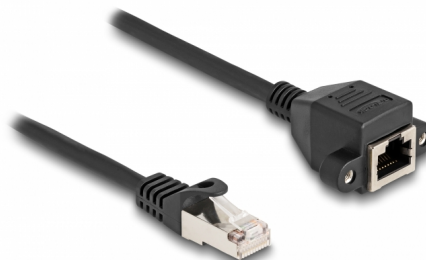

Delock RJ50 Καλώδιο Επέκτασης αρσενικό προς θηλυκό S/FTP 3 μ. σε μαύρο χρώμα

Περιγραφή

Αυτό το καλώδιο της Delock μπορεί να χρησιμοποιηθεί για την επέκταση και τη σύνδεση διάφορων συσκευών ελέγχου και μέτρησης. Η βιδωτή θηλυκή επαφή RJ50 μπορεί να τοποθετηθεί, σε π.χ. μια πρίζα υποδοχής ή ένα περίβλημα με τη χρήση της κατάλληλης βαλβίδας.

3 m

Αρ. προϊόντος 80195

EAN: 4043619801954

Χώρα προέλευσης: China

Συσκευασία: Τσαντάκι με φερμουάρ

Προδιαγραφές

- Συνδετήρας:
 - 1 x RJ50 αρσενικό
 - 1 x RJ50 θηλυκό, με παξιμάδια
- Θωρακισμένο (S/FTP)
- Απόσταση βίδας: περίπου 27,8 χιλ.
- Μετρητής καλωδίου: 26 AWG
- Μήκος συμπεριλ. συνδέσμου: περ. 3 μ.
- Χρώμα: μαύρο
- Υλικό: PVC

Απαιτήσεις συστήματος

- Μια ελεύθερη θύρα RJ50

Περιεχόμενα συσκευασίας

- Καλώδιο επέκτασης
- 2 x βίδες

Εικόνες

Interface

Συνδετήρας 1:	1 x RJ50 αρσενικό
Συνδετήρας 2:	1 x θηλυκός RJ50

Physical characteristics

Conductor gauge:	26 AWG
Υλικό:	PVC
Μήκος:	3 m
Χρώμα:	μαύρο