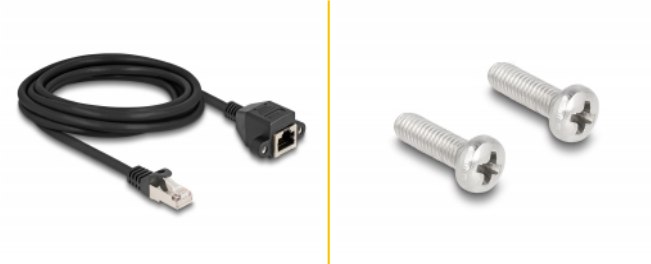

Delock RJ50 Καλώδιο Επέκτασης αρσενικό προς θηλυκό S/FTP 3 μ. σε μαύρο χρώμα

Περιγραφή

Αυτό το καλώδιο της Delock μπορεί να χρησιμοποιηθεί για την επέκταση και τη σύνδεση διάφορων συσκευών ελέγχου και μέτρησης. Η βιδωτή θηλυκή επαφή RJ50 μπορεί να τοποθετηθεί, σε π.χ. μια πρίζα υποδοχής ή ένα περίβλημα με τη χρήση της κατάλληλης βαλβίδας.

3 m

Αρ. προϊόντος 80195

EAN: 4043619801954

Χώρα προέλευσης: China

Συσκευασία: Τσαντάκι με φερμουάρ

Προδιαγραφές

- Συνδετήρας:
 - 1 x RJ50 αρσενικό
 - 1 x RJ50 θηλυκό, με παξιμάδια
- Θωρακισμένο (S/FTP)
- Απόσταση βίδας: περίπου 27,8 χιλ.
- Μετρητής καλωδίου: 26 AWG
- Μήκος συμπεριλ. συνδέσμου: περ. 3 μ.
- Χρώμα: μαύρο
- Υλικό: PVC

Απαιτήσεις συστήματος

- Μια ελεύθερη θύρα RJ50

Περιεχόμενα συσκευασίας

- Καλώδιο επέκτασης
- 2 x βίδες

Εικόνες

Interface

Συνδετήρας 1:	1 x RJ50 αρσενικό
Συνδετήρας 2:	1 x θηλυκός RJ50

Physical characteristics

Conductor gauge:	26 AWG
Υλικό:	PVC
Μήκος:	3 m
Χρώμα:	μαύρο