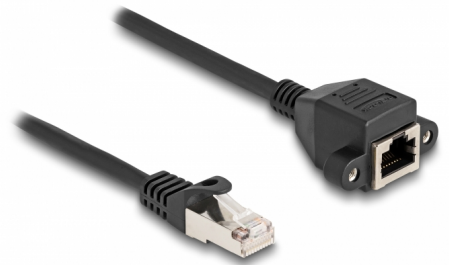

# Delock RJ50-förlängningskabel hane till hona S/FTP 2 m svart

## Beskrivning

Kabel från Delock som kan användas som förlängning och ansluta olika kontroller och mätenheter. Den skruvbara RJ50-honan kan fästas, t.ex. på ett spårfäste eller ett hölje med en passande utskärning.

## Specifikationer

- Anslutning:
  - 1 x RJ50 hane
  - 1 x RJ50 hona med muttrar
- Skärmad (S/FTP)
- Skruvavstånd: ca. 27,8 mm
- Sladdstorlek: 26 AWG
- Längd inkl. kontakter: ca. 2 m
- Färg: svart
- Material: PVC

## Physical characteristics

Conductor gauge:	26 AWG
Material:	PVC
Längd:	2 m
Färg:	svart