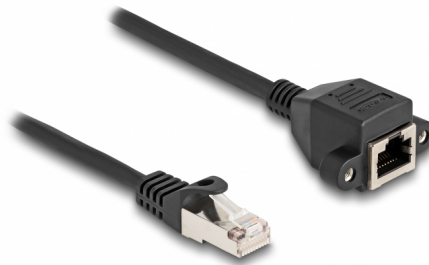

Delock Cablu prelungitor RJ50 tată la mamă S/FTP 2 m, negru

Descriere scurta

Acest cablu de la Delock poate fi utilizat pentru extinderea și conectarea diferitelor dispozitive de control și măsurare. Conectorul RJ50 mamă înșurubabil poate fi atașat, de exemplu, la un suport cu fantă sau la o carcasă cu un decupaj adecvat.

2 m

Nr. 80194

EAN: 4043619801947

Țara de origine: China

Pachet: Pungă din plastic
cu închidere tip fermoar

Detalii tehnice

- Conectori:
 - 1 x RJ50 tată
 - 1 x mufă RJ50 mamă, cu piulițe
- Ecranat (S/FTP)
- Distanța dintre șuruburi: ca. 27,8 mm
- Grosime cablu: 26 AWG
- Lungimea incl. conectori: aprox. 2 m
- Culoare: negru
- Material: PVC

Cerinte de sistem

- Un port RJ50 liber

Pachetul contine

- Cablu prelungitor
- 2 x șuruburi

Imagini

Interface

Conector 1:	1 x RJ50 tată
Conector 2:	1 x RJ50 mamă

Physical characteristics

Conductor gauge:	26 AWG
Material:	PVC
Lungime:	2 m
Colour:	negru