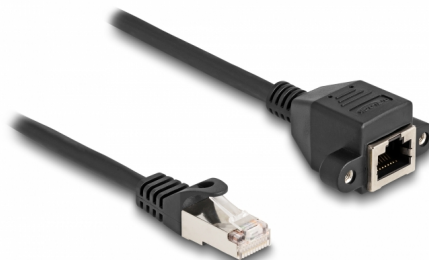

# Delock Przedłużacz RJ50 męski na żeński S/FTP 2 m czarny

## Opis

Ten kabel firmy Delock może służyć do przedłużania i łączenia różnych urządzeń kontrolno-pomiarowych. Przykręcane żeńskie złącze RJ50 można przymocować np. do wspornika gniazda lub obudowy z odpowiednim otworem.

## Szczegóły techniczne

- Złącze:
  - 1 x RJ50 męski
  - 1 x RJ50, żeński, z nakrętkami
- Ekranowana (S/FTP)
- Długość śrubek: ok. 27,8 mm
- Rodzaj kabla: 26 AWG
- Długość ze złączami: ok. 2 m
- Kolor: czarny
- Materiał: PVC

## Physical characteristics

Conductor gauge:	26 AWG
Materiał:	PVC
Długość:	2 m
Kolor:	czarny