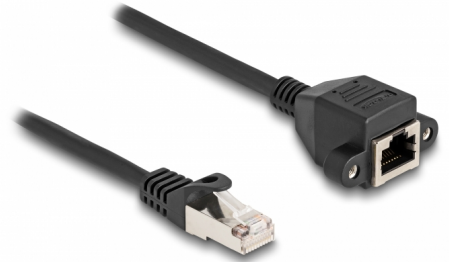

# Delock RJ50 produžni kabel muški na ženski S/FTP 2 m crni

## Opis

Ovaj kabel tvrtke Delock može se koristiti za proširenje i povezivanje različitih kontrolu i mjernih uređaja. Navojni RJ50 ženski može se spojiti, npr. na žlijebni nosač ili kućište bez prikladnog izreza.

## Tehnički podaci

- Priključak:
  - 1 x RJ50 muški
  - 1 x RJ50 ženski s maticama
- Oklopljen (S/FTP)
- Duljina vijka: oko 27,8 mm
- Presjek kabela: 26 AWG
- Duljina zajedno s priključkom: oko 2 m
- Boja: crno
- Materijal: PVC

## Physical characteristics

Conductor gauge:	26 AWG
Materijal:	PVC
Duljina:	2 m
Boja:	crne