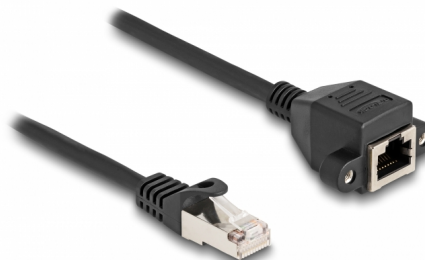

Delock RJ50 Καλώδιο Επέκτασης αρσενικό προς θηλυκό S/FTP 2 μ. σε μαύρο χρώμα

Περιγραφή

Αυτό το καλώδιο της Delock μπορεί να χρησιμοποιηθεί για την επέκταση και τη σύνδεση διάφορων συσκευών ελέγχου και μέτρησης. Η βιδωτή θηλυκή επαφή RJ50 μπορεί να τοποθετηθεί, σε π.χ. μια πρίζα υποδοχής ή ένα περίβλημα με τη χρήση της κατάλληλης βαλβίδας.

2 m

Αρ. προϊόντος 80194

EAN: 4043619801947

Χώρα προέλευσης: China

Συσκευασία: Τσαντάκι με φερμουάρ

Προδιαγραφές

- Συνδετήρας:
 - 1 x RJ50 αρσενικό
 - 1 x RJ50 θηλυκό, με παξιμάδια
- Θωρακισμένο (S/FTP)
- Απόσταση βίδας: περίπου 27,8 χιλ.
- Μετρητής καλωδίου: 26 AWG
- Μήκος συμπεριλ. συνδέσμου: περ. 2 μ.
- Χρώμα: μαύρο
- Υλικό: PVC

Απαιτήσεις συστήματος

- Μια ελεύθερη θύρα RJ50

Περιεχόμενα συσκευασίας

- Καλώδιο επέκτασης
- 2 x βίδες

Εικόνες

Interface

Συνδετήρας 1:	1 x RJ50 αρσενικό
Συνδετήρας 2:	1 x θηλυκός RJ50

Physical characteristics

Conductor gauge:	26 AWG
Υλικό:	PVC
Μήκος:	2 m
Χρώμα:	μαύρο