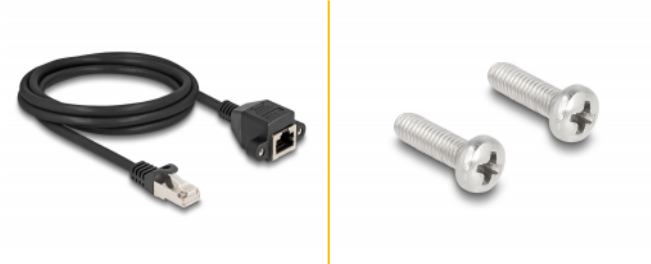

Delock RJ50 Καλώδιο Επέκτασης αρσενικό προς θηλυκό S/FTP 2 μ. σε μαύρο χρώμα

Περιγραφή

Αυτό το καλώδιο της Delock μπορεί να χρησιμοποιηθεί για την επέκταση και τη σύνδεση διάφορων συσκευών ελέγχου και μέτρησης. Η βιδωτή θηλυκή επαφή RJ50 μπορεί να τοποθετηθεί, σε π.χ. μια πρίζα υποδοχής ή ένα περίβλημα με τη χρήση της κατάλληλης βαλβίδας.

2 m

Αρ. προϊόντος 80194

EAN: 4043619801947

Χώρα προέλευσης: China

Συσκευασία: Τσαντάκι με φερμουάρ

Προδιαγραφές

- Συνδετήρας:
 - 1 x RJ50 αρσενικό
 - 1 x RJ50 θηλυκό, με παξιμάδια
- Θωρακισμένο (S/FTP)
- Απόσταση βίδας: περίπου 27,8 χιλ.
- Μετρητής καλωδίου: 26 AWG
- Μήκος συμπεριλ. συνδέσμου: περ. 2 μ.
- Χρώμα: μαύρο
- Υλικό: PVC

Απαιτήσεις συστήματος

- Μια ελεύθερη θύρα RJ50

Περιεχόμενα συσκευασίας

- Καλώδιο επέκτασης
- 2 x βίδες

Εικόνες

Interface

Συνδετήρας 1:	1 x RJ50 αρσενικό
Συνδετήρας 2:	1 x θηλυκός RJ50

Physical characteristics

Conductor gauge:	26 AWG
Υλικό:	PVC
Μήκος:	2 m
Χρώμα:	μαύρο