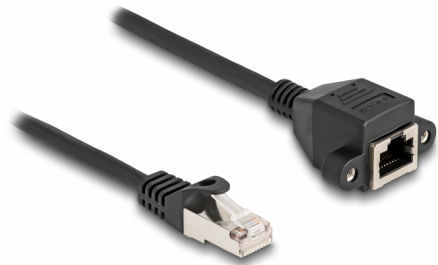

# Delock Przedłużacz RJ50 męski na żeński S/FTP 1 m czarny

## Opis

Ten kabel firmy Delock może służyć do przedłużania i łączenia różnych urządzeń kontrolno-pomiarowych. Przykręcane żeńskie złącze RJ50 można przymocować np. do wspornika gniazda lub obudowy z odpowiednim otworem.

## Szczegóły techniczne

- Złącze:
  - 1 x RJ50 męski
  - 1 x RJ50, żeński, z nakrętkami
- Ekranowana (S/FTP)
- Długość śrubek: ok. 27,8 mm
- Rodzaj kabla: 26 AWG
- Długość ze złączami: ok. 1 m
- Kolor: czarny
- Materiał: PVC

## Physical characteristics

Conductor gauge:	26 AWG
Materiał:	PVC
Długość:	1 m
Kolor:	czarny