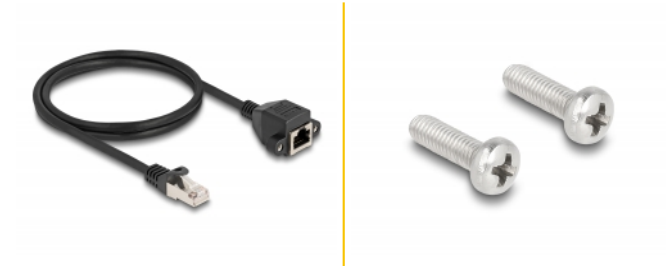

- Przedłużacz
- 2 x śruby

Zdjęcia