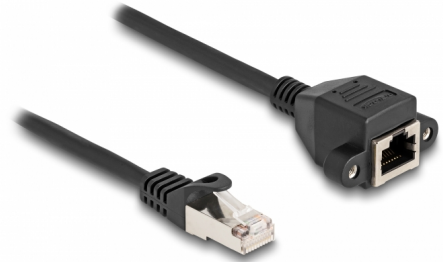

# Delock RJ50 produžni kabel muški na ženski S/FTP 1 m crni

## Opis

Ovaj kabel tvrtke Delock može se koristiti za proširenje i povezivanje različitih kontrolu i mjernih uređaja. Navojni RJ50 ženski može se spojiti, npr. na žlijebni nosač ili kućište bez prikladnog izreza.

## Tehnički podaci

- Priključak:
  - 1 x RJ50 muški
  - 1 x RJ50 ženski s maticama
- Oklopljen (S/FTP)
- Duljina vijka: oko 27,8 mm
- Presjek kabela: 26 AWG
- Duljina zajedno s priključkom: oko 1 m
- Boja: crno
- Materijal: PVC

## Physical characteristics

Conductor gauge:	26 AWG
Materijal:	PVC
Duljina:	1 m
Boja:	crne