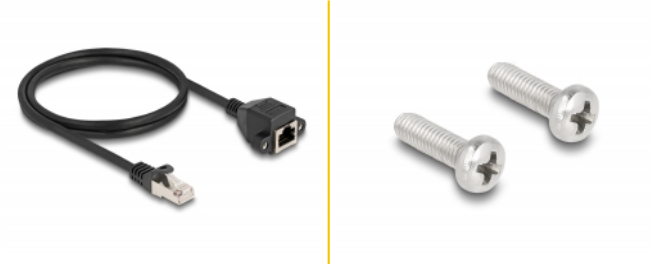

- Καλώδιο επέκτασης
- 2 x βίδες

Εικόνες