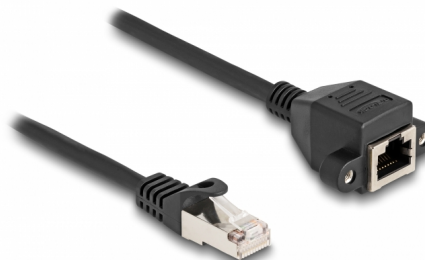

# Delock RJ50 Καλώδιο Επέκτασης αρσενικό προς θηλυκό S/FTP 1 μ. σε μαύρο χρώμα

## Περιγραφή

Αυτό το καλώδιο της Delock μπορεί να χρησιμοποιηθεί για την επέκταση και τη σύνδεση διάφορων συσκευών ελέγχου και μέτρησης. Η βιδωτή θηλυκή επαφή RJ50 μπορεί να τοποθετηθεί, σε π.χ. μια πρίζα υποδοχής ή ένα περίβλημα με τη χρήση της κατάλληλης βαλβίδας.

## Προδιαγραφές

- Συνδετήρας:
  - 1 x RJ50 αρσενικό
  - 1 x RJ50 θηλυκό, με παξιμάδια
- Θωρακισμένο (S/FTP)
- Απόσταση βίδας: περίπου 27,8 χιλ.
- Μετρητής καλωδίου: 26 AWG
- Μήκος συμπεριλ. συνδέσμου: περ. 1 μ.
- Χρώμα: μαύρο
- Υλικό: PVC

## Interface

Συνδετήρας 1:	1 x RJ50 αρσενικό
Συνδετήρας 2:	1 x θηλυκός RJ50