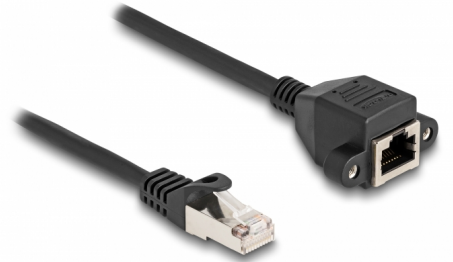

Delock RJ50 produžni kabel muški na ženski S/FTP 0,5 m crni

Opis

Ovaj kabel tvrtke Delock može se koristiti za proširenje i povezivanje različitih kontrolu i mjernih uređaja. Navojni RJ50 ženski može se spojiti, npr. na žlijebni nosač ili kućište bez prikladnog izreza.

0,5 m

Predmet br. 80192

EAN: 4043619801923

Zemlja podrijetla: China

Pakiranje: Plastična vrećica sa zip zatvaračem

Tehnički podaci

- Priključak:
 - 1 x RJ50 muški
 - 1 x RJ50 ženski s maticama
- Oklopljen (S/FTP)
- Duljina vijka: oko 27,8 mm
- Presjek kabela: 26 AWG
- Duljina zajedno s priključkom: oko 50 cm
- Boja: crno
- Materijal: PVC

Preduvjeti sustava

- Jedan slobodan RJ50 ulaz

Sadržaj pakiranja

- Produžni kabel
- 2 x vijka

Slike

Interface

Priključak 1:	1 x RJ50 muški
Priključak 2:	1 x RJ50 ženski

Physical characteristics

Conductor gauge:	26 AWG
Materijal:	PVC
Duljina:	50 cm
Boja:	crne