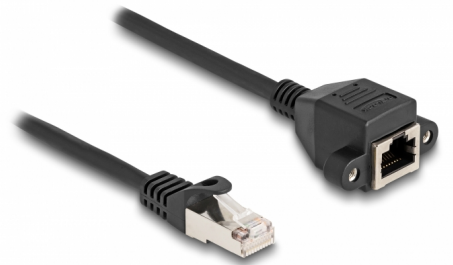

# Delock Cavo di prolunga RJ50 da maschio a femmina S/FTP 0,5 m nero

## Descrizione

Questo cavo Delock può essere utilizzato per estendere e collegare vari dispositivi di controllo e misurazione. Il jack RJ50 femmina avvitabile può essere fissato, ad esempio, a una staffa per slot o a un alloggiamento con un taglio adatto.

## Dettagli tecnici

- Connettori:
  - 1 x RJ50 maschio
  - 1 x RJ50 femmina con dadi
- Schermato (S/FTP)
- Distanza vite: ca. 27,8 mm
- Sezione dei cavi: 26 AWG
- Lunghezza con connettori: ca. 50 cm
- Colore: nero
- Materiale: PVC

## Physical characteristics

Conductor gauge:	26 AWG
Material:	PVC
Lunghezza:	50 cm
Colour:	nero