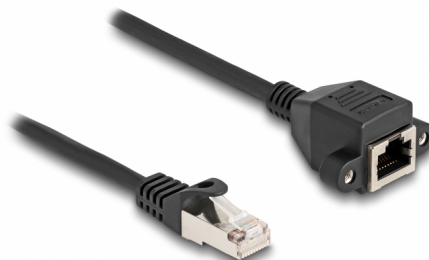

# Delock Cablu prelungitor RJ50 tată la mamă S/FTP 0,25 m, negru

## Descriere scurta

Acest cablu de la Delock poate fi utilizat pentru extinderea și conectarea diferitelor dispozitive de control și măsurare. Conectorul RJ50 mamă înșurubabil poate fi atașat, de exemplu, la un suport cu fantă sau la o carcasă cu un decupaj adecvat.

0,25 m

**Nr. 80191**

EAN: 4043619801916

Țara de origine: China

Pachet: Pungă din plastic  
cu închidere tip fermoar

## Detalii tehnice

- Conectori:
  - 1 x RJ50 tată
  - 1 x mufă RJ50 mamă, cu piulițe
- Ecranat (S/FTP)
- Distanța dintre șuruburi: ca. 27,8 mm
- Grosime cablu: 26 AWG
- Lungimea incl. conectori: aprox. 25 cm
- Culoare: negru
- Material: PVC