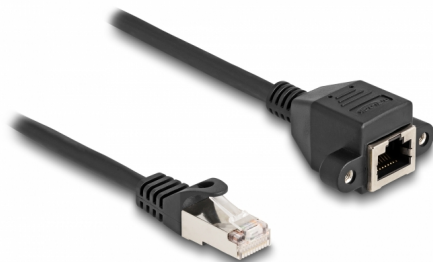

# Delock Przedłużacz RJ50 męski na żeński S/FTP 0,25 m czarny

## Opis

Ten kabel firmy Delock może służyć do przedłużania i łączenia różnych urządzeń kontrolno-pomiarowych. Przykręcane żeńskie złącze RJ50 można przymocować np. do wspornika gniazda lub obudowy z odpowiednim otworem.

## Szczegóły techniczne

- Złącze:
  - 1 x RJ50 męski
  - 1 x RJ50, żeński, z nakrętkami
- Ekranowana (S/FTP)
- Długość śrubek: ok. 27,8 mm
- Rodzaj kabla: 26 AWG
- Długość ze złączami: ok. 25 cm
- Kolor: czarny
- Materiał: PVC

## Physical characteristics

Conductor gauge:	26 AWG
Materiał:	PVC
Długość:	25 cm
Kolor:	czarny