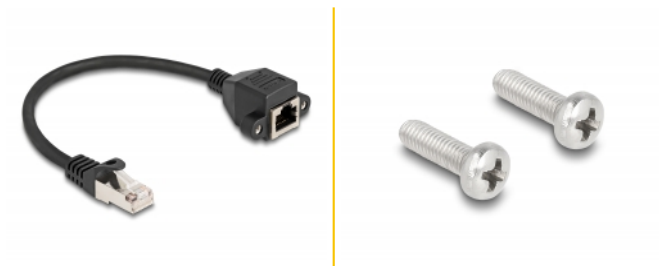

- Produžni kabel
- 2 x vijka

Slike