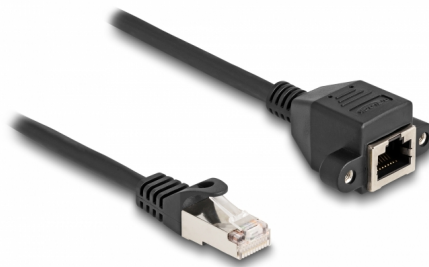

# Delock RJ50 produžni kabel muški na ženski S/FTP 0,25 m crni

## Opis

Ovaj kabel tvrtke Delock može se koristiti za proširenje i povezivanje različitih kontrolu i mjernih uređaja. Navojni RJ50 ženski može se spojiti, npr. na žlijebni nosač ili kućište bez prikladnog izreza.

## Tehnički podaci

- Priključak:
  - 1 x RJ50 muški
  - 1 x RJ50 ženski s maticama
- Oklopljen (S/FTP)
- Duljina vijka: oko 27,8 mm
- Presjek kabela: 26 AWG
- Duljina zajedno s priključkom: oko 25 cm
- Boja: crno
- Materijal: PVC

## Physical characteristics

Conductor gauge:	26 AWG
Materijal:	PVC
Duljina:	25 cm
Boja:	crne