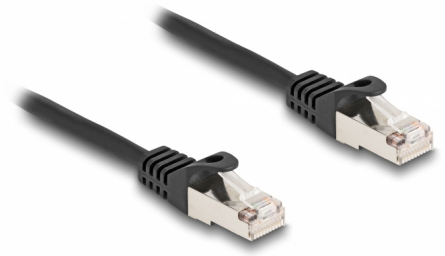

Delock Kabel RJ50 hane till RJ50 hane S/FTP 2 m svart

Beskrivning

Kabel från Delock som kan användas för att ansluta olika kontroller och mätenheter.

2 m

Artikelnummer 80188

EAN: 4043619801886

Ursprungsland: China

Paket: Zippåse

Specifikationer

- Anslutning:
 - 1 x RJ50 hane
 - 1 x RJ50 hane
- Skärmad (S/FTP)
- Sladdstorlek: 26 AWG
- Längd inkl. kontakter: ca. 2 m
- Färg: svart
- Material: PVC

Systemkrav

- En ledig RJ50 -port hona

Paketets innehåll

- RJ50 kabel

Bilder

Interface

Kontakt 1:	1 x RJ50 hane
Kontakt 2:	1 x RJ50 hane

Physical characteristics

Conductor gauge:	26 AWG
Material:	PVC
Längd:	2 m
Färg:	svart