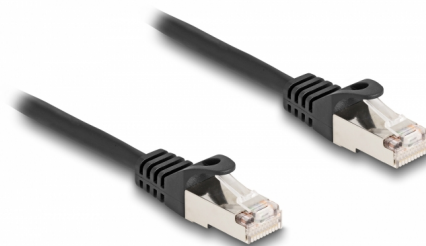

Delock Cablu RJ50 tată la RJ50 tată S/FTP 2 m, negru

Descriere scurta

Acest cablu de la Delock poate fi utilizat pentru a conecta diverse dispozitive de control și măsurare.

2 m

Nr. 80188

EAN: 4043619801886

Țara de origine: China

Pachet: Pungă din plastic
cu închidere tip fermoar

Detalii tehnice

- Conectori:
 - 1 x RJ50 tată
 - 1 x RJ50 tată
- Ecranat (S/FTP)
- Grosime cablu: 26 AWG
- Lungimea incl. conectori: aprox. 2 m
- Culoare: negru
- Material: PVC

Cerinte de sistem

- Un port RJ50 mamă disponibil

Pachetul contine

- Cablu RJ50

Imagini

Interface

Conector 1:	1 x RJ50 tată
Conector 2:	1 x RJ50 tată

Physical characteristics

Conductor gauge:	26 AWG
Material:	PVC
Lungime:	2 m
Colour:	negru