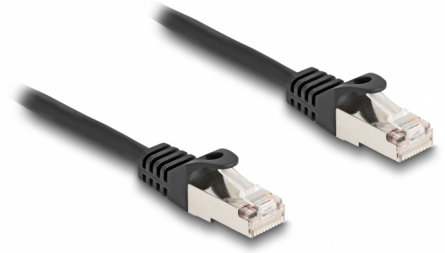

Delock Kabel RJ50 muški na RJ50 muški S/FTP 2 m crni

Opis

Ovaj kabel tvrtke Delock može se koristiti za povezivanje različitih kontrola i mjernih uređaja.

2 m

Predmet br. 80188

EAN: 4043619801886

Zemlja podrijetla: China

Pakiranje: Plastična vrećica sa zip zatvaračem

Tehnički podaci

- Priključak:
 - 1 x RJ50 muški
 - 1 x RJ50 muški
- Oklopljen (S/FTP)
- Presjek kabela: 26 AWG
- Duljina zajedno s priključkom: oko 2 m
- Boja: crno
- Materijal: PVC

Preduvjeti sustava

- Jedan slobodan RJ50 ženski

Sadržaj pakiranja

- RJ50 kabel

Slike

Interface

Priključak 1:	1 x RJ50 muški
Priključak 2:	1 x RJ50 muški

Physical characteristics

Conductor gauge:	26 AWG
Materijal:	PVC
Duljina:	2 m
Boja:	crne