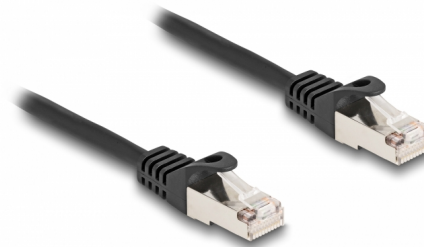

Delock Καλώδιο RJ50 αρσενικό προς RJ50 αρσενικό S/FTP 2 μ. σε μαύρο χρώμα

Περιγραφή

Αυτό το καλώδιο της Delock μπορεί να χρησιμοποιηθεί για τη σύνδεση διάφορων συσκευών ελέγχου και μέτρησης.

2 m

Αρ. προϊόντος 80188

EAN: 4043619801886

Χώρα προέλευσης: China

Συσκευασία: Τσαντάκι με φερμουάρ

Προδιαγραφές

- Συνδετήρας:
 - 1 x RJ50 αρσενικό
 - 1 x RJ50 αρσενικό
- Θωρακισμένο (S/FTP)
- Μετρητής καλωδίου: 26 AWG
- Μήκος συμπεριλ. συνδέσμου: περ. 2 μ.
- Χρώμα: μαύρο
- Υλικό: PVC

Απαιτήσεις συστήματος

- Μία ελεύθερη θηλυκή θύρα RJ50

Περιεχόμενα συσκευασίας

- Καλώδιο RJ50

Εικόνες

Interface

Συνδετήρας 1:	1 x RJ50 αρσενικό
Συνδετήρας 2:	1 x RJ50 αρσενικό

Physical characteristics

Conductor gauge:	26 AWG
Υλικό:	PVC
Μήκος:	2 m
Χρώμα:	μαύρο