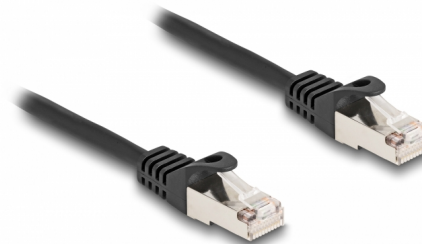

Delock Καλώδιο RJ50 αρσενικό προς RJ50 αρσενικό S/FTP 1 μ. σε μαύρο χρώμα

Περιγραφή

Αυτό το καλώδιο της Delock μπορεί να χρησιμοποιηθεί για τη σύνδεση διάφορων συσκευών ελέγχου και μέτρησης.

1 m

Αρ. προϊόντος 80187

EAN: 4043619801879

Χώρα προέλευσης: China

Συσκευασία: Τσαντάκι με φερμουάρ

Προδιαγραφές

- Συνδετήρας:
 - 1 x RJ50 αρσενικό
 - 1 x RJ50 αρσενικό
- Θωρακισμένο (S/FTP)
- Μετρητής καλωδίου: 26 AWG
- Μήκος συμπεριλ. συνδέσμου: περ. 1 μ.
- Χρώμα: μαύρο
- Υλικό: PVC

Απαιτήσεις συστήματος

- Μία ελεύθερη θηλυκή θύρα RJ50

Περιεχόμενα συσκευασίας

- Καλώδιο RJ50

Εικόνες

Interface

Συνδετήρας 1:	1 x RJ50 αρσενικό
Συνδετήρας 2:	1 x RJ50 αρσενικό

Physical characteristics

Conductor gauge:	26 AWG
Υλικό:	PVC
Μήκος:	1 m
Χρώμα:	μαύρο