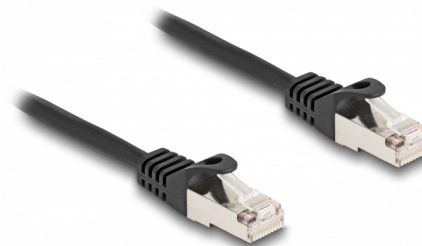

# Delock Καλώδιο RJ50 αρσενικό προς RJ50 αρσενικό S/FTP 0,5 μ. σε μαύρο χρώμα

## Περιγραφή

Αυτό το καλώδιο της Delock μπορεί να χρησιμοποιηθεί για τη σύνδεση διάφορων συσκευών ελέγχου και μέτρησης.

0,5 m

## Προδιαγραφές

- Συνδετήρας:
  - 1 x RJ50 αρσενικό
  - 1 x RJ50 αρσενικό
- Θωρακισμένο (S/FTP)
- Μετρητής καλωδίου: 26 AWG
- Μήκος συμπεριλ. συνδέσμου: περ. 50 cm
- Χρώμα: μαύρο
- Υλικό: PVC

## Physical characteristics

Conductor gauge:	26 AWG
Υλικό:	PVC
Μήκος:	50 cm
Χρώμα:	μαύρο