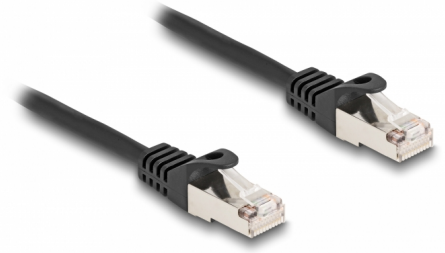

Delock Kabel RJ50 muški na RJ50 muški S/FTP 0,25 m crni

Opis

Ovaj kabel tvrtke Delock može se koristiti za povezivanje različitih kontrola i mjernih uređaja.

0,25 m

Predmet br. 80185

EAN: 4043619801855

Zemlja podrijetla: China

Pakiranje: Plastična vrećica sa zip zatvaračem

Tehnički podaci

- Priključak:
 - 1 x RJ50 muški
 - 1 x RJ50 muški
- Oklopljen (S/FTP)
- Presjek kabela: 26 AWG
- Duljina zajedno s priključkom: oko 25 cm
- Boja: crno
- Materijal: PVC

Preduvjeti sustava

- Jedan slobodan RJ50 ženski

Sadržaj pakiranja

- RJ50 kabel

Slike

Interface

Priključak 1:	1 x RJ50 muški
Priključak 2:	1 x RJ50 muški

Physical characteristics

Conductor gauge:	26 AWG
Materijal:	PVC
Duljina:	25 cm
Boja:	crne