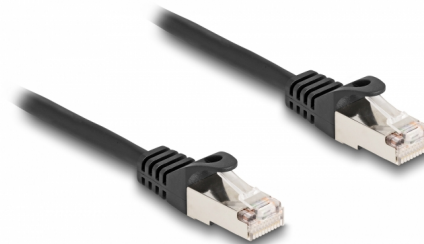

Delock Καλώδιο RJ50 αρσενικό προς RJ50 αρσενικό S/FTP 0,25 μ. σε μαύρο χρώμα

Περιγραφή

Αυτό το καλώδιο της Delock μπορεί να χρησιμοποιηθεί για τη σύνδεση διάφορων συσκευών ελέγχου και μέτρησης.

0,25 m

Αρ. προϊόντος 80185

EAN: 4043619801855

Χώρα προέλευσης: China

Συσκευασία: Τσαντάκι με φερμουάρ

Προδιαγραφές

- Συνδετήρας:
 - 1 x RJ50 αρσενικό
 - 1 x RJ50 αρσενικό
- Θωρακισμένο (S/FTP)
- Μετρητής καλωδίου: 26 AWG
- Μήκος συμπεριλ. συνδέσμου: περ. 25 cm
- Χρώμα: μαύρο
- Υλικό: PVC

Απαιτήσεις συστήματος

- Μία ελεύθερη θηλυκή θύρα RJ50

Περιεχόμενα συσκευασίας

- Καλώδιο RJ50

Εικόνες

Interface

Συνδετήρας 1:	1 x RJ50 αρσενικό
Συνδετήρας 2:	1 x RJ50 αρσενικό

Physical characteristics

Conductor gauge:	26 AWG
Υλικό:	PVC
Μήκος:	25 cm
Χρώμα:	μαύρο