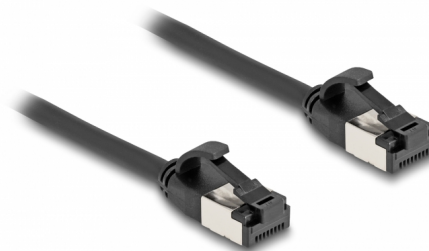

Delock Cablu RJ45 de la tată la tată Cat.8.1 flexibil 1 m negru

Descriere scurta

Acest cablu de rețea de la Delock poate fi utilizat pentru a conecta diverse dispozitive și este potrivit pentru aplicații Ethernet 40GBASE-T cu o frecvență de 2 GHz și o rată de transfer de date de până la 40 Gbps.

Super flexibil

Materialul învelișului cablului este flexibil și face ca acesta să fie foarte rezistent la solicitări.

1 m

Nr. 80183

EAN: 4043619801831

Țara de origine: China

Pachet: Pungă din plastic
cu închidere tip fermoar

Detalii tehnice

- Conectori:
 - 1 x RJ45 tată
 - 1 x RJ45 tată
- Specificație Cat.8.1
- Rată de transfer a datelor de până la 40 Gbps
- Flexibil
- Ecranat (U/FTP)
- Grosime cablu: 30 AWG
- Lungimea incl. conectori: aprox. 1 m
- Culoare: negru
- Material: TPE

Conductor gauge:	30 AWG
Material:	TPE
Shielding:	U/FTP
Lungime:	1 m
Colour:	negru