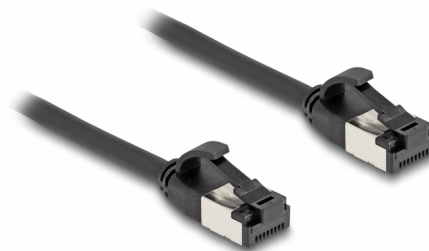

# Delock Cablu RJ45 de la tată la tată Cat.8.1 flexibil 0,25 m negru

## Descriere scurta

Acest cablu de rețea de la Delock poate fi utilizat pentru a conecta diverse dispozitive și este potrivit pentru aplicații Ethernet 40GBASE-T cu o frecvență de 2 GHz și o rată de transfer de date de până la 40 Gbps.

### Super flexibil

Materialul învelișului cablului este flexibil și face ca acesta să fie foarte rezistent la solicitări.

0,25 m

**Nr. 80181**

EAN: 4043619801817

Țara de origine: China

Pachet: Pungă din plastic  
cu închidere tip fermoar

## Detalii tehnice

- Conectori:
  - 1 x RJ45 tată
  - 1 x RJ45 tată
- Specificație Cat.8.1
- Rată de transfer a datelor de până la 40 Gbps
- Flexibil
- Ecranat (U/FTP)
- Grosime cablu: 30 AWG
- Lungimea incl. conectori: aprox. 25 cm
- Culoare: negru
- Material: TPE