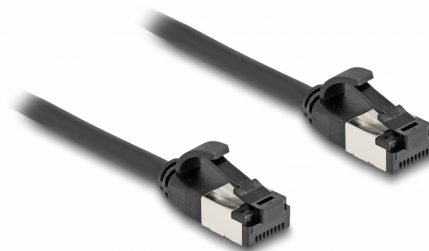

# Delock Kabel RJ45 męski na męski Cat.8.1 elastyczny 0,25 m czarny

## Opis

Ten kabel sieciowy firmy Delock może być używany do łączenia różnych urządzeń i jest odpowiedni dla Ethernet 40GBASE-T z częstotliwością 2 GHz i szybkością transmisji danych do 40 Gb/s.

### Super elastyczny

Materiał osłony kabla jest elastyczny i sprawia, że kabel jest bardzo odporny na naprężenia.

0,25 m

## Szczegóły techniczne

- Złącze:
  - 1 x RJ45 męski
  - 1 x RJ45 męski
- Specyfikacja Cat.8.1
- Szybkość transmisji danych do 40 Gbps
- Elastyczny
- Ekranowana (U/FTP)
- Rodzaj kabla: 30 AWG
- Długość ze złączami: ok. 25 cm
- Kolor: czarny
- Materiał: TPE