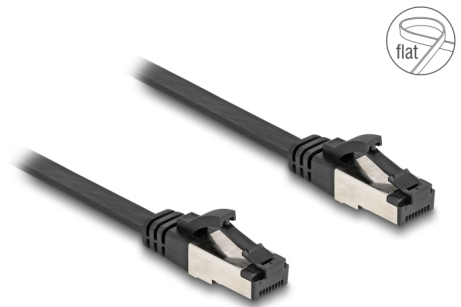

# Delock Cable de parcheo plano RJ45 macho a macho Cat.8.1 flexible 2 m negro

## Descripción

Se puede usar este cable de red de Delock para conectar varios dispositivos y es adecuado para aplicaciones Ethernet 40GBASE-T con una frecuencia de 2 GHz y una tasa de transferencia de datos de hasta 40 Gbps.

### Súper flexible y plano

El cable RJ45 es ideal para colocarlo bajo alfombras, suelos o detrás del papel tapiz. El material de la cubierta del cable es flexible y hace que el cable sea muy resistente a la tensión.

## Detalles técnicos

- Conectores:
  - 1 x RJ45 macho
  - 1 x RJ45 macho
- Especificación Cat.8.1
- Velocidades de transferencias de datos de hasta 40 Gbps
- Flexible
- Apantallado (U/FTP)
- Valor normalizado del cable: 32 AWG
- Longitud incluido conectores: aprox. 2 m
- Color: negro
- Material: TPE