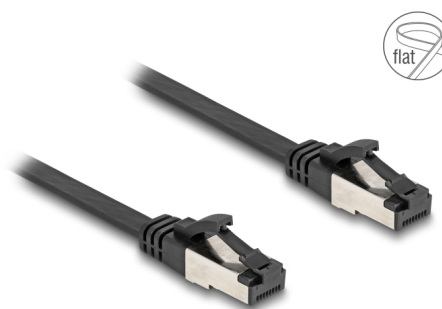

Delock Cablu RJ45 plat Patch tată la tată Cat.8.1 flexibil 1 m negru

Descriere scurta

Acest cablu de rețea de la Delock poate fi utilizat pentru a conecta diverse dispozitive și este potrivit pentru aplicații Ethernet 40GBASE-T cu o frecvență de 2 GHz și o rată de transfer de date de până la 40 Gbps.

Super flexibil și plat

Cablul RJ45 este ideal pentru a fi așezat sub covoare, podele sau în spatele tapetului. Materialul învelișului cablului este flexibil și face ca acesta să fie foarte rezistent la solicitări.

1 m

Nr. 80179

EAN: 4043619801794

Țara de origine: China

Pachet: Pungă din plastic
cu închidere tip fermoar

Detalii tehnice

- Conectori:
 - 1 x RJ45 tată
 - 1 x RJ45 tată
- Specificație Cat.8.1
- Rată de transfer a datelor de până la 40 Gbps
- Flexibil
- Ecranat (U/FTP)
- Grosime cablu: 32 AWG
- Lungimea incl. conectori: aprox. 1 m
- Culoare: negru
- Material: TPE

Conductor gauge:	32 AWG
Material:	TPE
Shielding:	U/FTP
Lungime:	1 m
Colour:	negru