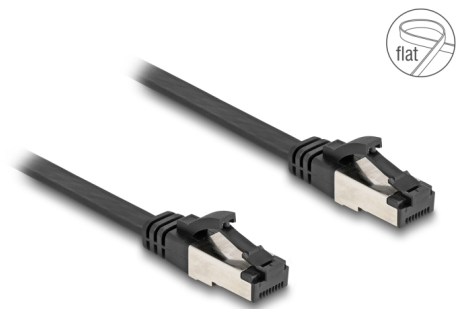

Delock Cavo patch piatto RJ45 maschio-maschio Cat.8.1 flessibile 1 m nero

Descrizione

Questo cavo di rete Delock può essere utilizzato per collegare vari dispositivi ed è adatto per applicazioni Ethernet 40GBASE-T con una frequenza di 2 GHz e una velocità di trasferimento dati fino a 40 Gbps.

Super flessibile e piatto

Il cavo RJ45 è ideale per la posa sotto tappeti, pavimenti o dietro carta da parati. Il materiale della guaina del cavo è flessibile e rende il cavo molto resistente alle sollecitazioni.

1 m

Articolo n. 80179

EAN: 4043619801794

Paese di origine: China

Pacchetto: Sacchetto in plastica con cerniera

Dettagli tecnici

- Connettori:
 - 1 x RJ45 maschio
 - 1 x RJ45 maschio
- Specifica Cat.8.1
- Velocità di trasferimento dati fino a 40 Gbps
- Flessibile
- Schermato (U/FTP)
- Sezione dei cavi: 32 AWG
- Lunghezza con connettori: ca. 1 m
- Colore: nero
- Materiale: TPE

Conductor gauge:	32 AWG
Material:	TPE
Shielding:	U/FTP
Lunghezza:	1 m
Colour:	nero