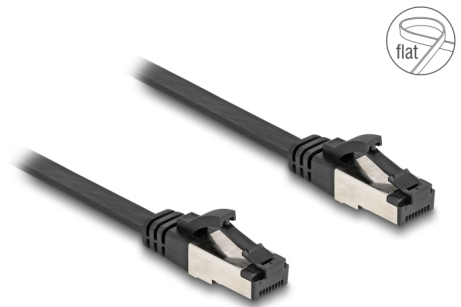

Delock Câble de raccordement plat RJ45 mâle à mâle Cat.8.1, flexible, 1 m, noir

Description

Ce câble de réseau de Delock peut être utilisé pour connecter divers appareils pour des applications Ethernet 40GBASE-T avec une fréquence de 2 GHz et une vitesse de transfert des données de 40 Go/s.

Très flexible et plat

Le câble RJ45 est idéal pour l'installer sous des tapis, au sol ou sous le papier mural. Le matériau du blindage du câble est flexible et le câble est très résistant aux contraintes.

1 m

N° produit 80179

EAN: 4043619801794

Pays d'origine: China

Emballage: Sac
polyvalent à fermeture
éclair

Détails techniques

- Connecteurs :
 - 1 x RJ45 mâle
 - 1 x RJ45 mâle
- Spécification Cat.8.1
- Débit de données jusqu'à 40 Gbps
- Flexible
- Blindé (U/FTP)
- Jauge de câble : 32 AWG
- Longueur, cordon incl. : env. 1 m
- Couleur : noir
- Matériel : TPE

Conductor gauge:	32 AWG
Matériaux:	TPE
Shielding:	U/FTP
Longueur:	1 m
Couleur:	noir