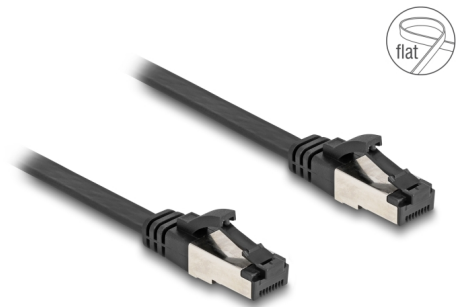

Delock Cable de parcheo plano RJ45 macho a macho Cat.8.1 flexible 1 m negro

Descripción

Se puede usar este cable de red de Delock para conectar varios dispositivos y es adecuado para aplicaciones Ethernet 40GBASE-T con una frecuencia de 2 GHz y una tasa de transferencia de datos de hasta 40 Gbps.

Súper flexible y plano

El cable RJ45 es ideal para colocarlo bajo alfombras, suelos o detrás del papel tapiz. El material de la cubierta del cable es flexible y hace que el cable sea muy resistente a la tensión.

1 m

Número de elemento 80179

EAN: 4043619801794

Pais de origen: China

Paquete: Bolsa de plástico con cremallera

Detalles técnicos

- Conectores:
 - 1 x RJ45 macho
 - 1 x RJ45 macho
- Especificación Cat.8.1
- Velocidades de transferencias de datos de hasta 40 Gbps
- Flexible
- Apantallado (U/FTP)
- Valor normalizado del cable: 32 AWG
- Longitud incluido conectores: aprox. 1 m
- Color: negro
- Material: TPE

Conductor gauge:	32 AWG
Material:	TPE
Shielding:	U/FTP
Longitud:	1 m
Color:	negro