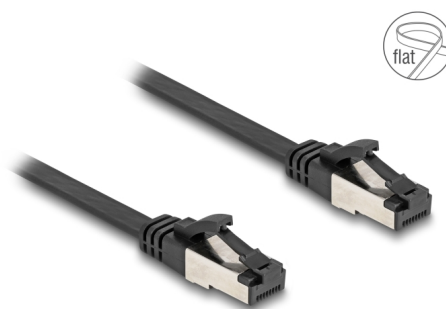

# Delock Cablu RJ45 plat Patch tată la tată Cat.8.1 flexibil 0,5 m negru

## Descriere scurta

Acest cablu de rețea de la Delock poate fi utilizat pentru a conecta diverse dispozitive și este potrivit pentru aplicații Ethernet 40GBASE-T cu o frecvență de 2 GHz și o rată de transfer de date de până la 40 Gbps.

### Super flexibil și plat

Cablul RJ45 este ideal pentru a fi așezat sub covoare, podele sau în spatele tapetului. Materialul învelișului cablului este flexibil și face ca acesta să fie foarte rezistent la solicitări.

## Detalii tehnice

- Conectori:
  - 1 x RJ45 tată
  - 1 x RJ45 tată
- Specificație Cat.8.1
- Rată de transfer a datelor de până la 40 Gbps
- Flexibil
- Ecranat (U/FTP)
- Grosime cablu: 32 AWG
- Lungimea incl. conectori: aprox. 50 cm
- Culoare: negru
- Material: TPE