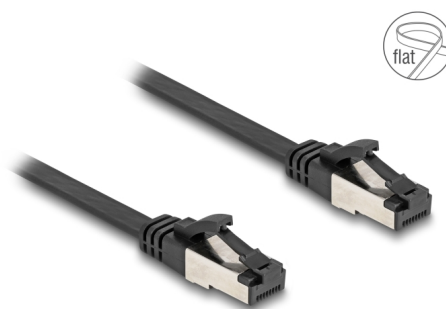

Delock Płaski kabel RJ45 męski na męski Cat.8.1 elastyczny 0,5 m czarny

Opis

Ten kabel sieciowy firmy Delock może być używany do łączenia różnych urządzeń i jest odpowiedni dla Ethernet 40GBASE-T z częstotliwością 2 GHz i szybkością transmisji danych do 40 Gb/s.

Super elastyczny i płaski

Kabel RJ45 jest idealny do układania pod dywanami, podłogami lub pod tapetą. Materiał osłony kabla jest elastyczny i sprawia, że kabel jest bardzo odporny na naprężenia.

0,5 m

Numer artykułu 80178

EAN: 4043619801787

Kraj pochodzenia: China

Opakowanie: Torba na zamek błyskawiczny

Szczegóły techniczne

- Złącze:
 - 1 x RJ45 męski
 - 1 x RJ45 męski
- Specyfikacja Cat.8.1
- Szybkość transmisji danych do 40 Gbps
- Elastyczny
- Ekranowana (U/FTP)
- Rodzaj kabla: 32 AWG
- Długość ze złączami: ok. 50 cm
- Kolor: czarny
- Materiał: TPE

Conductor gauge:	32 AWG
Materiał:	TPE
Shielding:	U/FTP
Długość:	50 cm
Kolor:	czarny