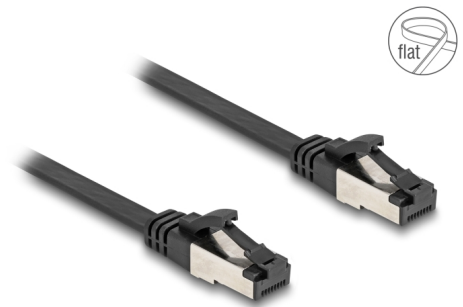

Delock Câble de raccordement plat RJ45 mâle à mâle Cat.8.1, flexible, 0,5 m, noir

Description

Ce câble de réseau de Delock peut être utilisé pour connecter divers appareils pour des applications Ethernet 40GBASE-T avec une fréquence de 2 GHz et une vitesse de transfert des données de 40 Go/s.

Très flexible et plat

Le câble RJ45 est idéal pour l'installer sous des tapis, au sol ou sous le papier mural. Le matériau du blindage du câble est flexible et le câble est très résistant aux contraintes.

0,5 m

N° produit 80178

EAN: 4043619801787

Pays d'origine: China

Emballage: Sac
polyvalent à fermeture
éclair

Détails techniques

- Connecteurs :
 - 1 x RJ45 mâle
 - 1 x RJ45 mâle
- Spécification Cat.8.1
- Débit de données jusqu'à 40 Gbps
- Flexible
- Blindé (U/FTP)
- Jauge de câble : 32 AWG
- Longueur, cordon incl. : env. 50 cm
- Couleur : noir
- Matériel : TPE

Physical characteristics

| | |
|------------------|--------|
| Conductor gauge: | 32 AWG |
| Matériaux: | TPE |
| Shielding: | U/FTP |
| Longueur: | 50 cm |
| Couleur: | noir |