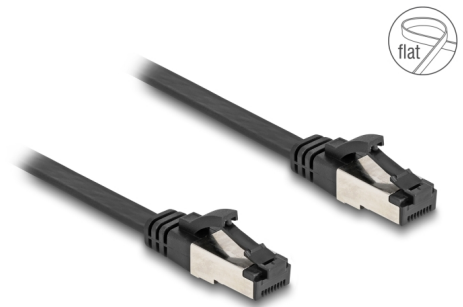

# Delock Cable de parcheo plano RJ45 macho a macho Cat.8.1 flexible 0,5 m negro

## Descripción

Se puede usar este cable de red de Delock para conectar varios dispositivos y es adecuado para aplicaciones Ethernet 40GBASE-T con una frecuencia de 2 GHz y una tasa de transferencia de datos de hasta 40 Gbps.

### Súper flexible y plano

El cable RJ45 es ideal para colocarlo bajo alfombras, suelos o detrás del papel tapiz. El material de la cubierta del cable es flexible y hace que el cable sea muy resistente a la tensión.

## Detalles técnicos

- Conectores:
  - 1 x RJ45 macho
  - 1 x RJ45 macho
- Especificación Cat.8.1
- Velocidades de transferencias de datos de hasta 40 Gbps
- Flexible
- Apantallado (U/FTP)
- Valor normalizado del cable: 32 AWG
- Longitud incluido conectores: aprox. 50 cm
- Color: negro
- Material: TPE