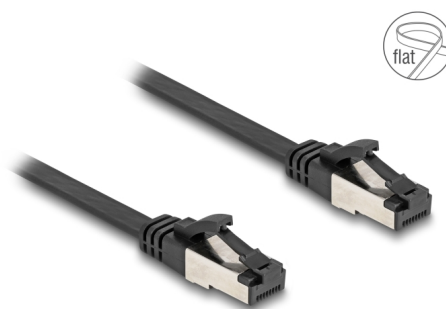

Delock Cablu RJ45 plat Patch tată la tată Cat.8.1 flexibil 0,25 m negru

Descriere scurta

Acest cablu de rețea de la Delock poate fi utilizat pentru a conecta diverse dispozitive și este potrivit pentru aplicații Ethernet 40GBASE-T cu o frecvență de 2 GHz și o rată de transfer de date de până la 40 Gbps.

Super flexibil și plat

Cablul RJ45 este ideal pentru a fi așezat sub covoare, podele sau în spatele tapetului. Materialul învelișului cablului este flexibil și face ca acesta să fie foarte rezistent la solicitări.

0,25 m

Nr. 80177

EAN: 4043619801770

Țara de origine: China

Pachet: Pungă din plastic
cu închidere tip fermoar

Detalii tehnice

- Conectori:
 - 1 x RJ45 tată
 - 1 x RJ45 tată
- Specificație Cat.8.1
- Rată de transfer a datelor de până la 40 Gbps
- Flexibil
- Ecranat (U/FTP)
- Grosime cablu: 32 AWG
- Lungimea incl. conectori: aprox. 25 cm
- Culoare: negru
- Material: TPE

Conductor gauge:	32 AWG
Material:	TPE
Shielding:	U/FTP
Lungime:	25 cm
Colour:	negru