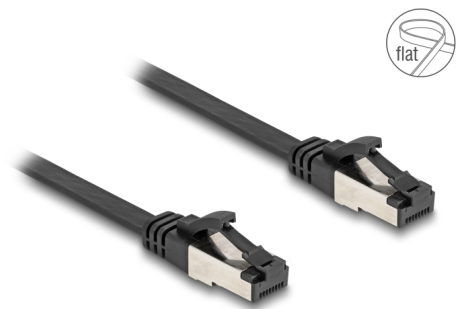

Delock Cavo patch piatto RJ45 maschio-maschio Cat.8.1 flessibile 0,25 m nero

Descrizione

Questo cavo di rete Delock può essere utilizzato per collegare vari dispositivi ed è adatto per applicazioni Ethernet 40GBASE-T con una frequenza di 2 GHz e una velocità di trasferimento dati fino a 40 Gbps.

Super flessibile e piatto

Il cavo RJ45 è ideale per la posa sotto tappeti, pavimenti o dietro carta da parati. Il materiale della guaina del cavo è flessibile e rende il cavo molto resistente alle sollecitazioni.

0,25 m

Articolo n. 80177

EAN: 4043619801770

Paese di origine: China

Pacchetto: Sacchetto in plastica con cerniera

Dettagli tecnici

- Connettori:
 - 1 x RJ45 maschio
 - 1 x RJ45 maschio
- Specifica Cat.8.1
- Velocità di trasferimento dati fino a 40 Gbps
- Flessibile
- Schermato (U/FTP)
- Sezione dei cavi: 32 AWG
- Lunghezza con connettori: ca. 25 cm
- Colore: nero
- Materiale: TPE

Conductor gauge:	32 AWG
Material:	TPE
Shielding:	U/FTP
Lunghezza:	25 cm
Colour:	nero