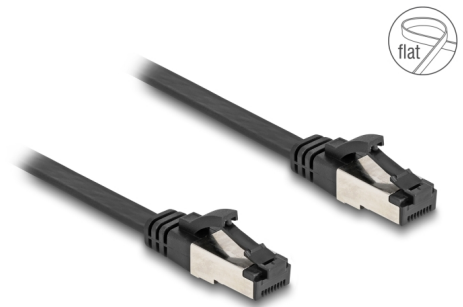

Delock Câble de raccordement plat RJ45 mâle à mâle Cat.8.1, flexible, 0,25 m, noir

Description

Ce câble de réseau de Delock peut être utilisé pour connecter divers appareils pour des applications Ethernet 40GBASE-T avec une fréquence de 2 GHz et une vitesse de transfert des données de 40 Go/s.

Très flexible et plat

Le câble RJ45 est idéal pour l'installer sous des tapis, au sol ou sous le papier mural. Le matériau du blindage du câble est flexible et le câble est très résistant aux contraintes.

0,25 m

N° produit 80177

EAN: 4043619801770

Pays d'origine: China

Emballage: Sac
polyvalent à fermeture
éclair

Détails techniques

- Connecteurs :
 - 1 x RJ45 mâle
 - 1 x RJ45 mâle
- Spécification Cat.8.1
- Débit de données jusqu'à 40 Gbps
- Flexible
- Blindé (U/FTP)
- Jauge de câble : 32 AWG
- Longueur, cordon incl. : env. 25 cm
- Couleur : noir
- Matériel : TPE

Conductor gauge:	32 AWG
Matériaux:	TPE
Shielding:	U/FTP
Longueur:	25 cm
Couleur:	noir