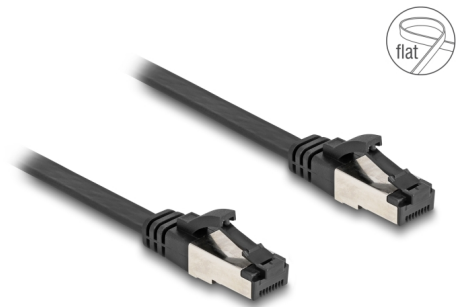

# Delock Cable de parcheo plano RJ45 macho a macho Cat.8.1 flexible 0,25 m negro

## Descripción

Se puede usar este cable de red de Delock para conectar varios dispositivos y es adecuado para aplicaciones Ethernet 40GBASE-T con una frecuencia de 2 GHz y una tasa de transferencia de datos de hasta 40 Gbps.

### Súper flexible y plano

El cable RJ45 es ideal para colocarlo bajo alfombras, suelos o detrás del papel tapiz. El material de la cubierta del cable es flexible y hace que el cable sea muy resistente a la tensión.

## Detalles técnicos

- Conectores:
  - 1 x RJ45 macho
  - 1 x RJ45 macho
- Especificación Cat.8.1
- Velocidades de transferencias de datos de hasta 40 Gbps
- Flexible
- Apantallado (U/FTP)
- Valor normalizado del cable: 32 AWG
- Longitud incluido conectores: aprox. 25 cm
- Color: negro
- Material: TPE