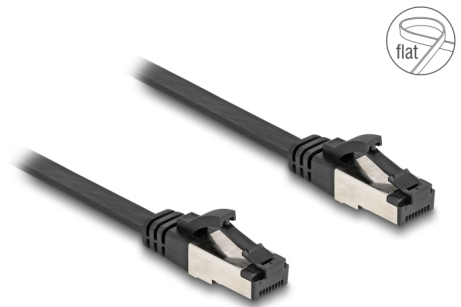

Delock RJ45 Plochý spojovací kabel ze zástrčky na zástrčku, Cat.8.1, ohebný, 0,25 m, černý

Popis

Tento síťový kabel značky Delock lze používat k připojování různých zařízení a je vhodný pro aplikace sítě 40GBASE-T Ethernet na frekvenci 2 GHz a přenos dat rychlostí až 40 Gbps.

Super ohebný a plochý

Tento kabel RJ45 je ideální k pokládání pod koberce, podlahy nebo i pod tapety. Materiál opláštění kabelu je ohebný a kabel je díky němu velmi odolný proti namáhání.

0,25 m

Číslo produktu 80177

EAN: 4043619801770

Země původu: China

Balení: Plastová taška se zipem

Technické detaily

- Konektor:
 - 1 x RJ45 samec
 - 1 x RJ45 samec
- Cat.8.1 specifikace
- Rychlost přenosu dat až 40 Gbps
- Ohebný
- Stíněný (U/FTP)
- Průřez kabelu: 32 AWG
- Délka včetně konektorů cca. 25 cm
- Barva: černá
- Materiál: TPE

Conductor gauge:	32 AWG
Materiál:	TPE
Shielding:	U/FTP
Délka:	25 cm
Barva:	černá