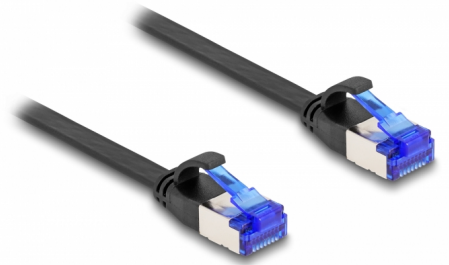

Delock RJ45 flat patchkabel hane till hane Cat.6A flexibel 2 m svart

Beskrivning

Nätverkskabeln från Delock kan användas för att ansluta olika nätverksenheter t.ex. en NIC till en koppling eller en patchpanel.

Superflexibel och flat

RJ45-kabeln passar perfekt för att dras under mattor, golv eller bakom tapeter. Kabelmantelns material är flexibelt och gör kabeln väldigt beständig mot påfrestning.

2 m

Artikelnummer 80176

EAN: 4043619801763

Ursprungsland: China

Paket: Zippåse

Specifikationer

- Anslutning:
 - 1 x RJ45 hane
 - 1 x RJ45 hane
- Cat.6A specifikation
- Flexibel
- Skärmad (U/FTP)
- Sladdstorlek: 32 AWG
- Längd inkl. kontakter: ca. 2 m
- Färg: svart
- Material: TPE

Kontakt 1:	1 x RJ45 hane
Kontakt 2:	1 x RJ45 hane

Physical characteristics

Conductor gauge:	32 AWG
Material:	TPE
Shielding:	U/FTP
Längd:	2 m
Färg:	svart