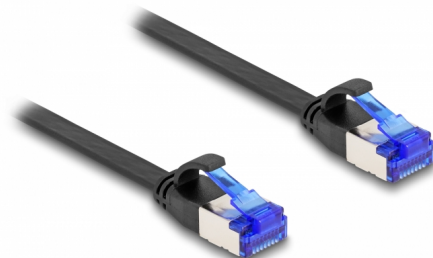

Delock RJ45 Flat Patch kabel muški na muški Cat.6A fleksibilni 2 m, crni

Opis

Ovaj mrežni kabel tvrtke Delock može se koristiti za spajanje različitih mrežnih uređaja, npr. NIC na sklopku ili Patch ploču.

Vrlo fleksibilan i ravan

Kabel RJ45 idealan je za postavljanje ispod tepiha, podova ili iza tapeta. Materijal plašta kabela je fleksibilan i čini kabel vrlo otpornim na istezanje.

2 m

Predmet br. 80176

EAN: 4043619801763

Zemlja podrijetla: China

Pakiranje: Plastična vrećica sa zip zatvaračem

Tehnički podaci

- Priključak:
 - 1 x RJ45 muški
 - 1 x RJ45 muški
- Cat.6A tehnički podaci
- Fleksibilan
- Oklopljen (U/FTP)
- Presjek kabela: 32 AWG
- Duljina zajedno s priključkom: oko 2 m
- Boja: crno
- Materijal: TPE

Priključak 1:	1 x RJ45 muški
Priključak 2:	1 x RJ45 muški

Physical characteristics

Conductor gauge:	32 AWG
Materijal:	TPE
Shielding:	U/FTP
Duljina:	2 m
Boja:	crne