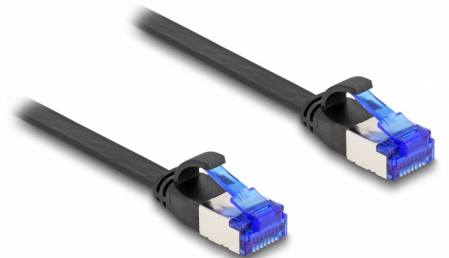

# Delock Cavo patch piatto RJ45 maschio-maschio Cat.6A flessibile 2 m nero

## Descrizione

Questo cavo di rete Delock può essere utilizzato per collegare diverse periferiche di rete, ad esempio una scheda di interfaccia di rete o uno switch o un patch panel.

### Super flessibile e piatto

Il cavo RJ45 è ideale per la posa sotto tappeti, pavimenti o dietro carta da parati. Il materiale della guaina del cavo è flessibile e rende il cavo molto resistente alle sollecitazioni.

## Dettagli tecnici

- Connettori:
  - 1 x RJ45 maschio
  - 1 x RJ45 maschio
- Specifica Cat.6A
- Flessibile
- Schermato (U/FTP)
- Sezione dei cavi: 32 AWG
- Lunghezza con connettori: ca. 2 m
- Colore: nero
- Materiale: TPE