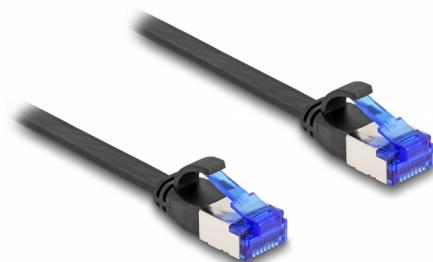

Delock Επίπεδο Καλώδιο Προσωρινής σύνδεσης RJ45 αρσενικό προς αρσενικό Cat.6A εύκαμπτο 2 μ. σε μαύρο χρώμα

Περιγραφή

Αυτό το καλώδιο δικτύου της Delock μπορεί να χρησιμοποιηθεί για σύνδεση διαφορετικών συσκευών σε δίκτυο, π.χ. ένα NIC σε ένα πίνακα βυσμάτων ή συνδέσεων.

Υπέρ εύκαμπτο και επίπεδο

Το καλώδιο RJ45 είναι ιδανικό για τοποθέτηση κάτω από χαλιά, δάπεδα ή πίσω από ταπετσαρίες. Το υλικό του περιβλήματος του καλωδίου είναι εύκαμπτο και κάνει το καλώδιο πολύ ανθεκτικό σε καταπόνηση.

2 m

Αρ. προϊόντος 80176

EAN: 4043619801763

Χώρα προέλευσης: China

Συσκευασία: Τσαντάκι με φερμουάρ

Προδιαγραφές

- Συνδετήρας:
 - 1 x αρσενικό RJ45
 - 1 x αρσενικό RJ45
- Προδιαγραφές Cat.6A
- Εύκαμπτο
- Θωρακισμένο (U/FTP)
- Μετρητής καλωδίου: 32 AWG
- Μήκος συμπεριλ. συνδέσμου: περ. 2 μ.
- Χρώμα: μαύρο
- Υλικό: TPE

Συνδετήρας 1:	1 x αρσενικό RJ45
Συνδετήρας 2:	1 x αρσενικό RJ45

Physical characteristics

Conductor gauge:	32 AWG
Υλικό:	TPE
Shielding:	U/FTP
Μήκος:	2 m
Χρώμα:	μαύρο