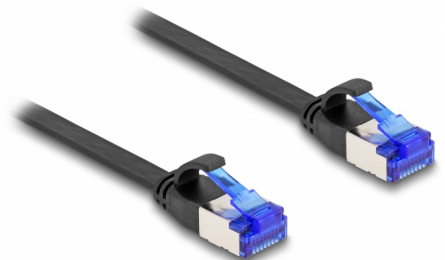

Delock RJ45 Plochý spojovací kabel ze zástrčky na zástrčku, Cat.6A, ohebný, 2 m, černý

Popis

Tento síťový kabel od Delocku může být použit pro připojení různých síťových zařízení, např. NIC ke switchi nebo patch panelu. Šroubky konektoru zabezpečí spojení a zabrání náhodnému odpojení kabelu.

Super ohebný a plochý

Tento kabel RJ45 je ideální k pokládání pod koberce, podlahy nebo i pod tapety. Materiál opláštění kabelu je ohebný a kabel je díky němu velmi odolný proti namáhání.

2 m

Číslo produktu 80176

EAN: 4043619801763

Země původu: China

Balení: Plastová taška se zipem

Technické detaily

- Konektor:
 - 1 x RJ45 samec
 - 1 x RJ45 samec
- Cat.6A specifikace
- Ohebný
- Stíněný (U/FTP)
- Průřez kabelu: 32 AWG
- Délka včetně konektorů cca. 2 m
- Barva: černá
- Materiál: TPE

Konektor 1:	1 x RJ45 samec
Konektor 2:	1 x RJ45 samec

Physical characteristics

Conductor gauge:	32 AWG
Materiál:	TPE
Shielding:	U/FTP
Délka:	2 m
Barva:	černá