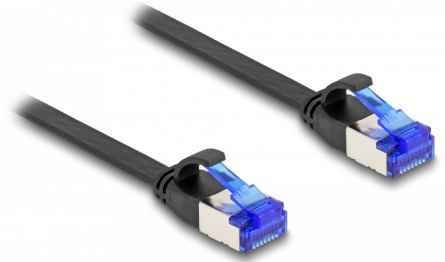

Delock RJ45 lapos patch kábel apa - apa Cat.6A flexibilis 1 m hosszú fekete

Leírás

A Delock hálózati kábellel különböző hálózati eszközök kapcsolhatók össze pl. egy hálózati vezérlő egy switch-hez vagy egy patch panelhez.

Szuper flexibilis és lapos

Az RJ45 kábel ideális szőnyegek, padlók alatti vagy tapéta mögötti elvezetésére. A kábel burok anyaga flexibilis és ez igen ellenállóvá teszi a kábelt a feszüléssel szemben.

1 m

Tételszám 80175

EAN: 4043619801756

Származási hely: China

Csomag: Zárható
műanyag tasak

Műszaki adatok

- Csatlakozó:
 - 1 x RJ45 dugó
 - 1 x RJ45 dugó
- Cat.6A specifikáció
- Hajlékony
- Árnyékolt (U/FTP)
- Kábel vastagsága: 32 AWG
- Hosszúság a csatlakozóval együtt: kb. 1 m
- Szín: fekete
- Anyaga: TPE

Csatlakozó 1:	1 x RJ45 dugó
Csatlakozó 2:	1 x RJ45 dugó

Physical characteristics

Conductor gauge:	32 AWG
Készült:	TPE
Shielding:	U/FTP
Hosszúság:	1 m
Szín:	fekete