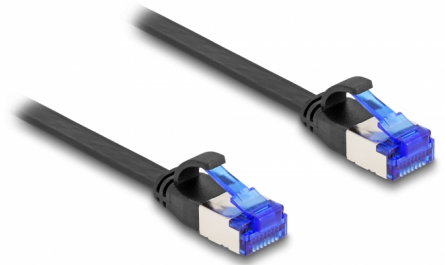

Delock RJ45 flat patchkabel hane till hane Cat.6A flexibel 1 m svart

Beskrivning

Nätverkskabeln från Delock kan användas för att ansluta olika nätverksenheter t.ex. en NIC till en koppling eller en patchpanel.

Superflexibel och flat

RJ45-kabeln passar perfekt för att dras under mattor, golv eller bakom tapeter. Kabelmantelns material är flexibelt och gör kabeln väldigt beständig mot påfrestning.

1 m

Artikelnummer 80175

EAN: 4043619801756

Ursprungsland: China

Paket: Zippåse

Specifikationer

- Anslutning:
 - 1 x RJ45 hane
 - 1 x RJ45 hane
- Cat.6A specifikation
- Flexibel
- Skärmad (U/FTP)
- Sladdstorlek: 32 AWG
- Längd inkl. kontakter: ca. 1 m
- Färg: svart
- Material: TPE

Kontakt 1:	1 x RJ45 hane
Kontakt 2:	1 x RJ45 hane

Physical characteristics

Conductor gauge:	32 AWG
Material:	TPE
Shielding:	U/FTP
Längd:	1 m
Färg:	svart