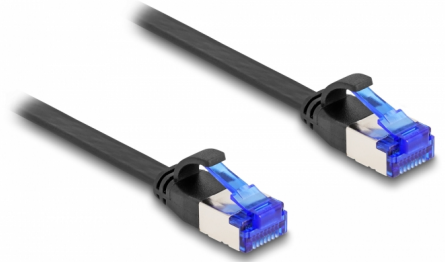

Delock RJ45 Flat Patch kabel muški na muški Cat.6A fleksibilni 1 m, crni

Opis

Ovaj mrežni kabel tvrtke Delock može se koristiti za spajanje različitih mrežnih uređaja, npr. NIC na sklopku ili Patch ploču.

Vrlo fleksibilan i ravan

Kabel RJ45 idealan je za postavljanje ispod tepiha, podova ili iza tapeta. Materijal plašta kabela je fleksibilan i čini kabel vrlo otpornim na istezanje.

1 m

Predmet br. 80175

EAN: 4043619801756

Zemlja podrijetla: China

Pakiranje: Plastična vrećica sa zip zatvaračem

Tehnički podaci

- Priključak:
 - 1 x RJ45 muški
 - 1 x RJ45 muški
- Cat.6A tehnički podaci
- Fleksibilan
- Oklopljen (U/FTP)
- Presjek kabela: 32 AWG
- Duljina zajedno s priključkom: oko 1 m
- Boja: crno
- Materijal: TPE

Priključak 1:	1 x RJ45 muški
Priključak 2:	1 x RJ45 muški

Physical characteristics

Conductor gauge:	32 AWG
Materijal:	TPE
Shielding:	U/FTP
Duljina:	1 m
Boja:	crne