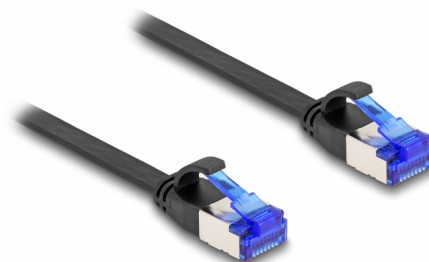

Delock Επίπεδο Καλώδιο Προσωρινής σύνδεσης RJ45 αρσενικό προς αρσενικό Cat.6A εύκαμπτο 1 μ. σε μαύρο χρώμα

Περιγραφή

Αυτό το καλώδιο δικτύου της Delock μπορεί να χρησιμοποιηθεί για σύνδεση διαφορετικών συσκευών σε δίκτυο, π.χ. ένα NIC σε ένα πίνακα βυσμάτων ή συνδέσεων.

Υπέρ εύκαμπτο και επίπεδο

Το καλώδιο RJ45 είναι ιδανικό για τοποθέτηση κάτω από χαλιά, δάπεδα ή πίσω από ταπετσαρίες. Το υλικό του περιβλήματος του καλωδίου είναι εύκαμπτο και κάνει το καλώδιο πολύ ανθεκτικό σε καταπόνηση.

1 m

Αρ. προϊόντος 80175

EAN: 4043619801756

Χώρα προέλευσης: China

Συσκευασία: Τσαντάκι με φερμουάρ

Προδιαγραφές

- Συνδετήρας:
 - 1 x αρσενικό RJ45
 - 1 x αρσενικό RJ45
- Προδιαγραφές Cat.6A
- Εύκαμπτο
- Θωρακισμένο (U/FTP)
- Μετρητής καλωδίου: 32 AWG
- Μήκος συμπεριλ. συνδέσμου: περ. 1 μ.
- Χρώμα: μαύρο
- Υλικό: TPE

Συνδετήρας 1:	1 x αρσενικό RJ45
Συνδετήρας 2:	1 x αρσενικό RJ45

Physical characteristics

Conductor gauge:	32 AWG
Υλικό:	TPE
Shielding:	U/FTP
Μήκος:	1 m
Χρώμα:	μαύρο