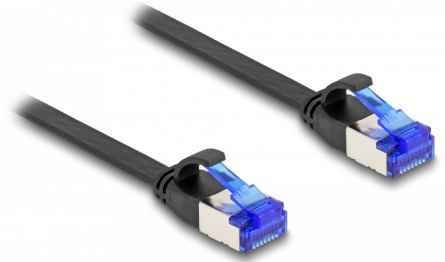

Delock RJ45 Plochý spojovací kabel ze zástrčky na zástrčku, Cat.6A, ohebný, 1 m, černý

Popis

Tento síťový kabel od Delocku může být použit pro připojení různých síťových zařízení, např. NIC ke switchi nebo patch panelu. Šroubky konektoru zabezpečí spojení a zabrání náhodnému odpojení kabelu.

Super ohebný a plochý

Tento kabel RJ45 je ideální k pokládání pod koberce, podlahy nebo i pod tapety. Materiál opláštění kabelu je ohebný a kabel je díky němu velmi odolný proti namáhání.

1 m

Číslo produktu 80175

EAN: 4043619801756

Země původu: China

Balení: Plastová taška se zipem

Technické detaily

- Konektor:
 - 1 x RJ45 samec
 - 1 x RJ45 samec
- Cat.6A specifikace
- Ohebný
- Stíněný (U/FTP)
- Průřez kabelu: 32 AWG
- Délka včetně konektorů cca. 1 m
- Barva: černá
- Materiál: TPE

Konektor 1:	1 x RJ45 samec
Konektor 2:	1 x RJ45 samec

Physical characteristics

Conductor gauge:	32 AWG
Materiál:	TPE
Shielding:	U/FTP
Délka:	1 m
Barva:	černá